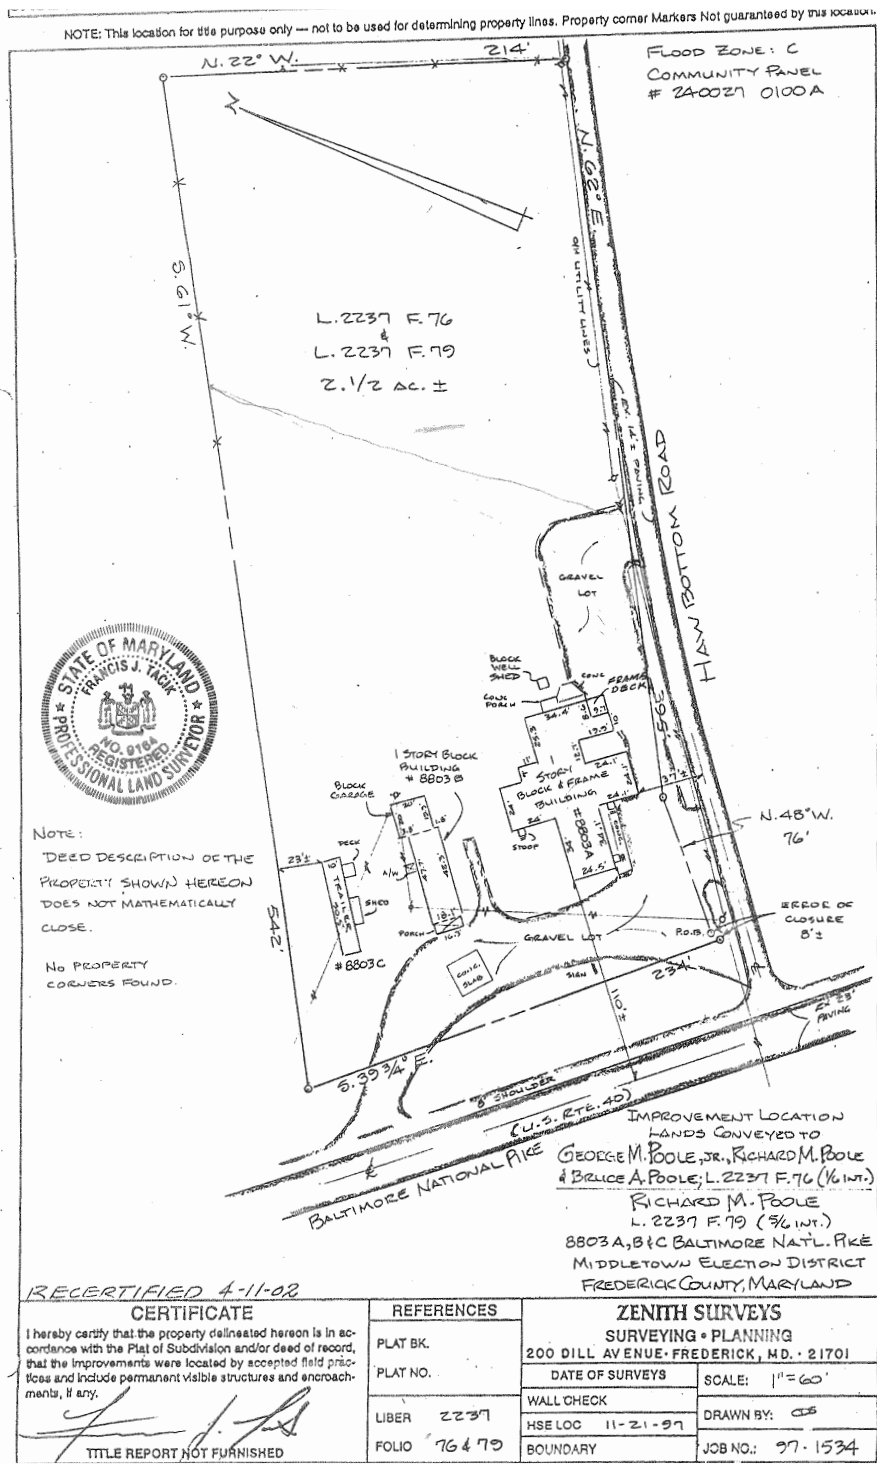

8803 Baltimore National Pike Frederick, MD

CHRIS KLINE, JR.
ckline@fredcommercial.com

MARIBETH VISCO
mbfredcom@gmail.com

www.Frederick-Commercial.com | (240)457-4802 OFFICE